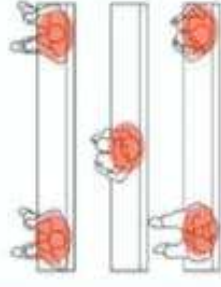

SI ENTRA SOLO FINO AL NUMERO MASSIMO DI PERSONE CONSENTITO. DURANTE L'ACCESSO MANTENERE LA DISTANZA DI SICUREZZA DI 1,5 m.

NUMERO MASSIMO CONSENTITO

AD OGNUNO IL SUO POSTO E A DISTANZA

sedetevi sfalsati nei posti indicati mantenendo la distanza di almeno 1 m. in tutte le direzioni.